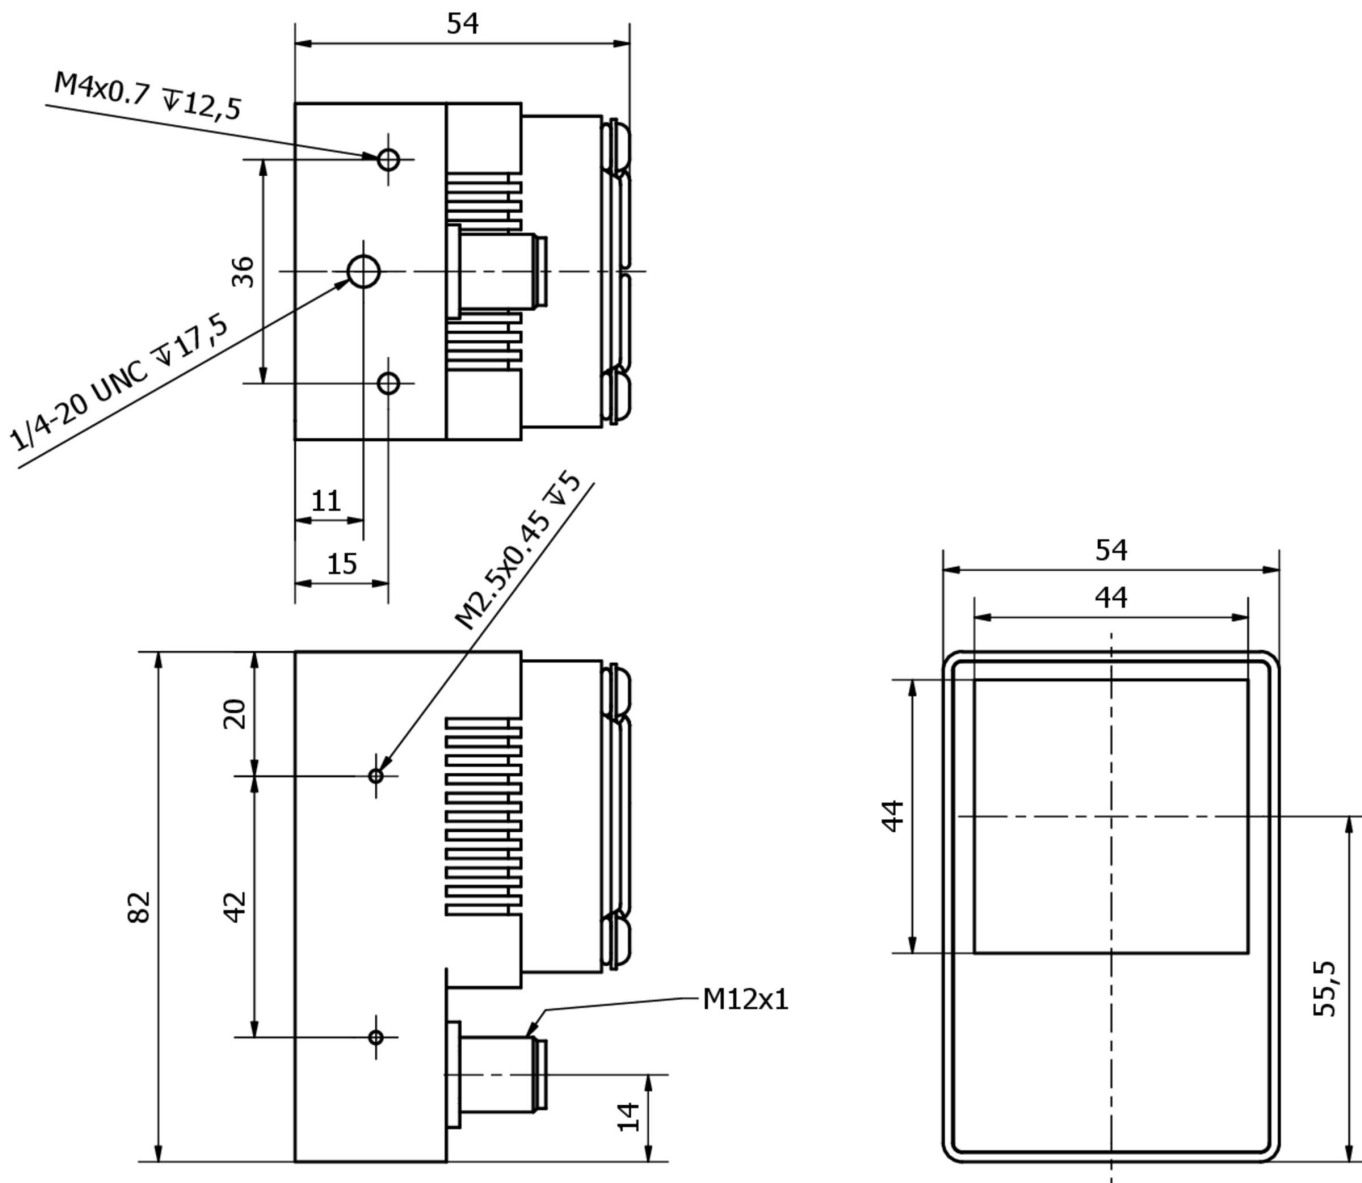

Foco serie ES540x20

Proyector LED, 82x54x54 mm, hasta 100000 lx, 43W, 24V CC, conector M12 de 5 polos, IP20, aluminio+PMMA

**gran potencia luminosa gracias a los LED de alta potencia
apto para funcionamiento continuo e intermitente**

N° de artículo	ES540020	ES540620	ES540820
ardSOCA_Abmessungen	1/4 de pulgada, 82 mm de longitud		
ardSOCA_Betriebsspannung	23-25VDC		
Potencia	43 W		
Clase de seguridad	III		
Modo de funcionamiento	modo flash funcionamiento permanente modo de conmutación		
Ángulo de apertura	20 °		
Tipo de luz	Luz blanca	Luz azul	Luz verde
Longitud de onda del sensor		465 nm	521 nm
ardSOCA_ElektrischerAnschluss	Conector M12 de 5 clavijas		
Grado de protección (IP)	IP20		
Material de la carcasa	Aluminio		
Material del cristal delantero	Policarbonato		
Temperatura ambiente	10 - 30 °C		
Grupo de riesgo	2		

Notas importantes

/ Alta temperatura superficial superior a 55°C en funcionamiento continuo.

Conexión

Dibujo acotado

Extracto del programa de accesorios

NY000008

Fuente de alimentación de CC, fuente de alimentación enchufable, 50x31,5x125 mm, 24 V CC, 2,5 A, 100-240 V CA, conector M12 de 5 polos, plástico, longitud total del cable 3350 mm, con interruptor de encendido/apagado, enchufe Schuko

NY000009

Fuente de alimentación CC, fuente de alimentación enchufable, 165x65x35 mm, 24 V CC, 5 A, 100-240 V CA, conector M12 de 5 polos, plástico, longitud total del cable 3350 mm, con interruptor de encendido/apagado, enchufe con toma de tierra