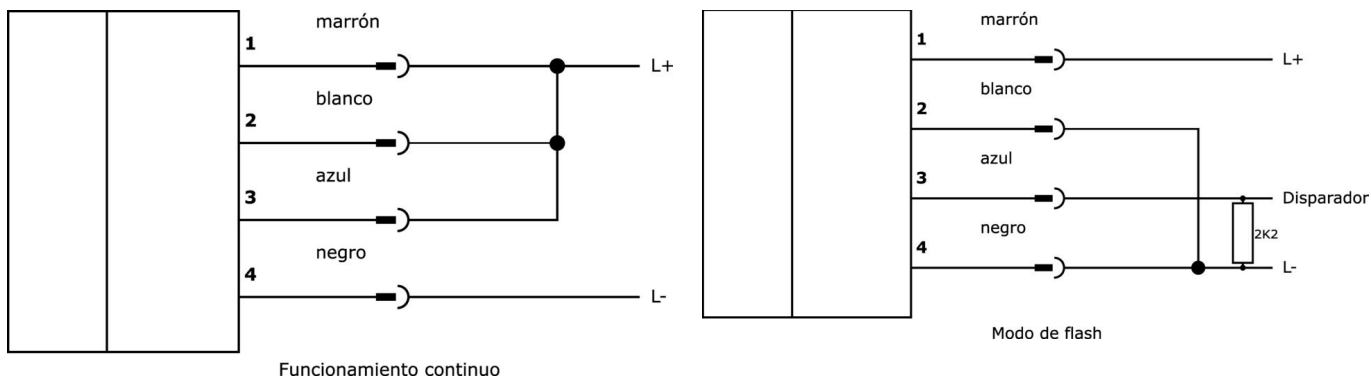

Foco serie ES540x20

Proyector LED, 82x54x54 mm, hasta 100000 lx, 43W, 24V CC, conector M12 de 5 polos, IP20, aluminio+PMMA

**gran potencia luminosa gracias a los LED de alta potencia
apto para funcionamiento continuo e intermitente**

La serie ES540x20 está optimizada para un funcionamiento continuo con la máxima potencia luminosa. La refrigeración activa por aire garantiza una larga vida útil incluso con un alto rendimiento. La serie es ideal para salvar grandes distancias y para fotografía de alta velocidad. Con hasta 100.000 lux, el tiempo de exposición puede mantenerse corto, aumentando así la frecuencia de imagen.

N° de artículo	ES540020	ES540620	ES540820
ardSOCA_Abmessungen	1/4 de pulgada, 82 mm de longitud		
ardSOCA_Betriebsspannung	23-25VDC		
Potencia	43 W		
Clase de seguridad	III		
Modo de funcionamiento	modo flash funcionamiento permanente modo de conmutación		
Ángulo de apertura	20 °		
Tipo de luz	Luz blanca	Luz azul	Luz verde
Longitud de onda del sensor		465 nm	521 nm
ardSOCA_ElektrischerAnschluss	Conector M12 de 5 clavijas		
Grado de protección (IP)	IP20		
Material de la carcasa	Aluminio		
Material del cristal delantero	Policarbonato		
Temperatura ambiente	10 - 30 °C		
Grupo de riesgo	2		

Notas importantes

/ Alta temperatura superficial superior a 55°C en funcionamiento continuo.

Conexión

Dibujo acotado

Extracto del programa de accesorios

NY000008

Fuente de alimentación de CC, fuente de alimentación enchufable, 50x31,5x125 mm, 24 V CC, 2,5 A, 100-240 V CA, conector M12 de 5 polos, plástico, longitud total del cable 3350 mm, con interruptor de encendido/apagado, enchufe Schuko